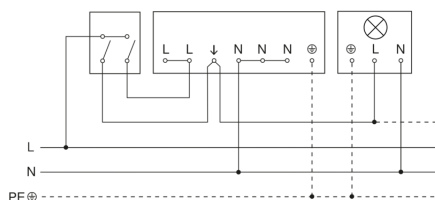

Schema elettrico

Schema elettrico collegamento in rete di più sensori

IS 3360

COM1 - tondo, incasso a soffitto bianco
EAN 4007841 079659
Art. n. 079659

Allacciamento tramite un interruttore in serie per uso manuale e automatico

Schema elettrico Collegamento tramite un commutatore per il funzionamento continuo e automatico