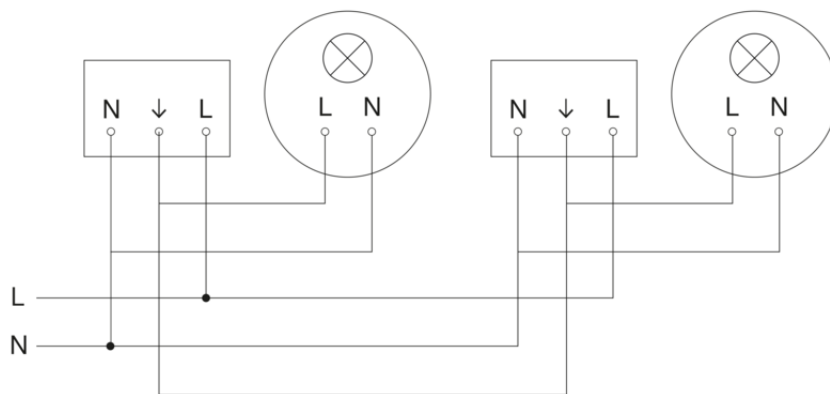

Rilevatore di presenza - Professional Line

IS 3360

COM1 - tondo, incasso a soffitto bianco

EAN 4007841 079659

Art. n. 079659

IS 3360

COM1 - tondo, incasso a soffitto bianco
EAN 4007841 079659
Art. n. 079659

Schema elettrico

Schema elettrico collegamento in rete di più sensori

IS 3360

COM1 - tondo, incasso a soffitto bianco
EAN 4007841 079659
Art. n. 079659

Allacciamento tramite un interruttore in serie per uso manuale e automatico

Schema elettrico Collegamento tramite un commutatore per il funzionamento continuo e automatico