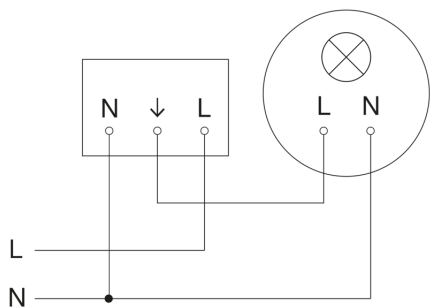

Rilevatore di presenza - Professional Line

IS 3360

COM1 - tondo, incasso a soffitto bianco

EAN 4007841 079659

Art. n. 079659

IS 3360

COM1 - tondo, incasso a soffitto bianco
EAN 4007841 079659
Art. n. 079659

Schema elettrico

Schema elettrico collegamento in rete di più sensori

IS 3360

COM1 - tondo, incasso a soffitto bianco
EAN 4007841 079659
Art. n. 079659

Allacciamento tramite un interruttore in serie per uso manuale e automatico

Schema elettrico Collegamento tramite un commutatore per il funzionamento continuo e automatico